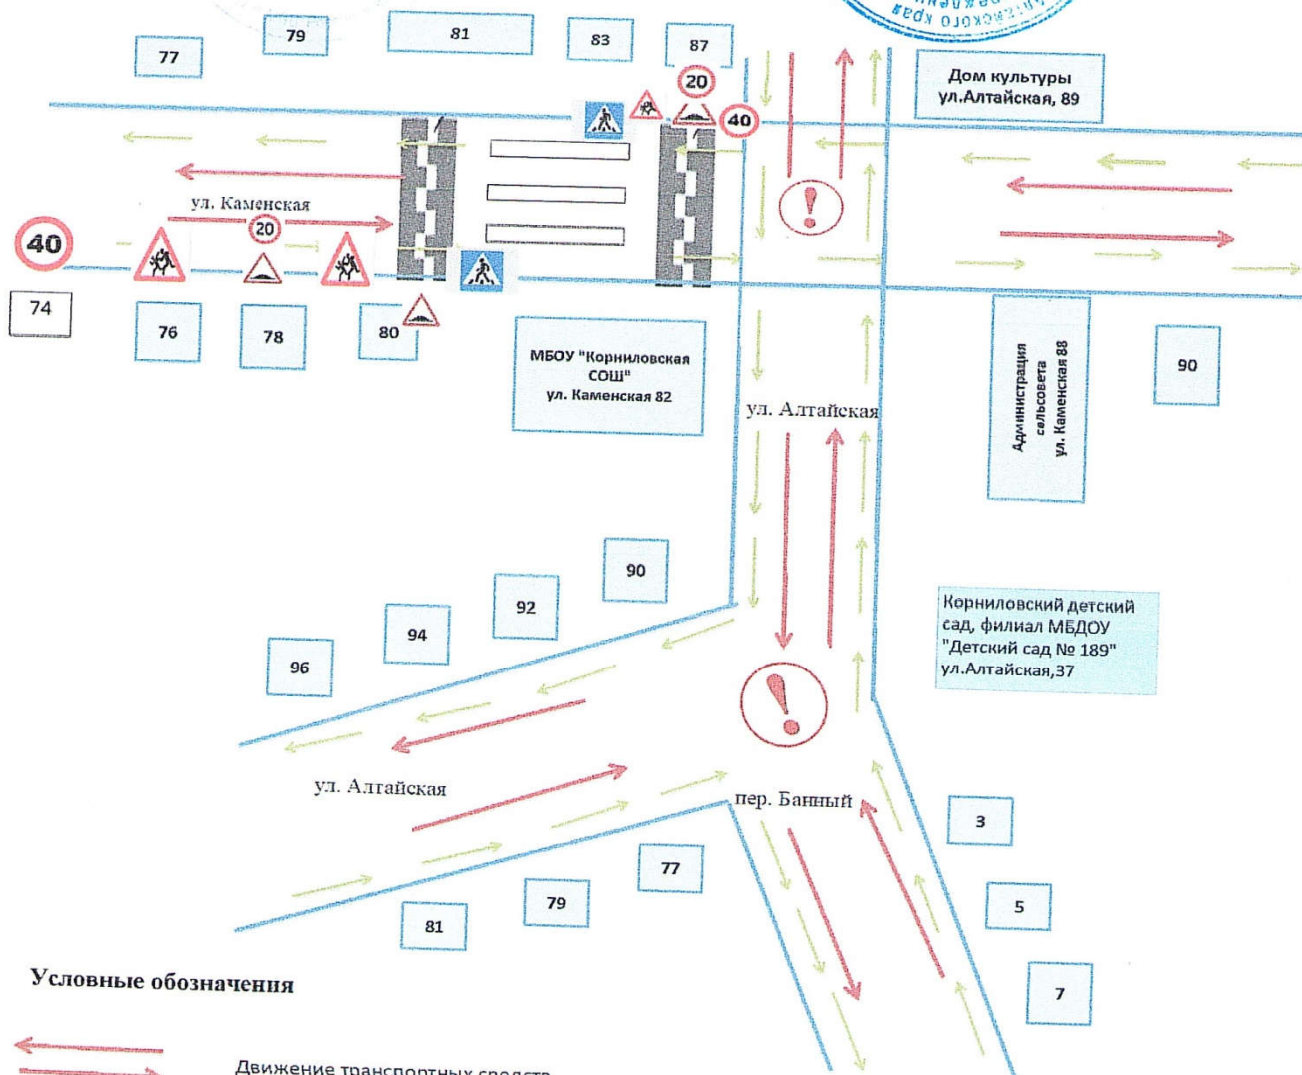

Схема района расположения МБОУ "Корниловская СОШ" Каменского района Алтайского края пути движения т/с и детей

СОГЛАСОВАНО:
Начальник ОГИБДД
МО МВД России "Каменский"
майор полиции В. А. Волков
« » 2022 г.

Условные обозначения

Движение транспортных средств

Движение пешеходов

Дети

Ограничение скорости (40 км/ч)

Опасный участок

Пешеходный переход

Ограничение скорости (20 км/ч)

Искусственная дорожная неровность

искусственная неровность на проезжей части